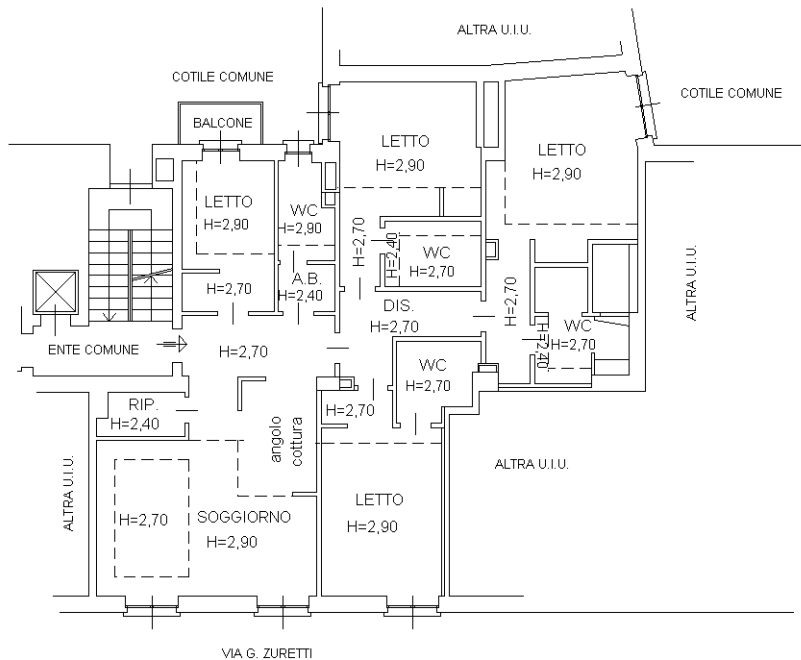

Foglio: 196

Particella: 244

Subalterno: 744

Compilata da:
 Bonetti Andrea

Iscritto all'albo:
 Architetti

Prov. Varese

N. 2830

Planimetria

Scheda n. 1

Scala 1:200

PIANO PRIMO
 H=2,90

PIANO SETTIMO (sottotetto)

Ultima planimetria in atti

Catasto dei Fabbricati - Situazione al 03/12/2019 - Comune di MILANO (F205) - < Foglio: 196 - Particella: 244 - Subalterno: 744 >
 VIA GIANFRANCO ZURETTI n. 25 piano: 1-7;