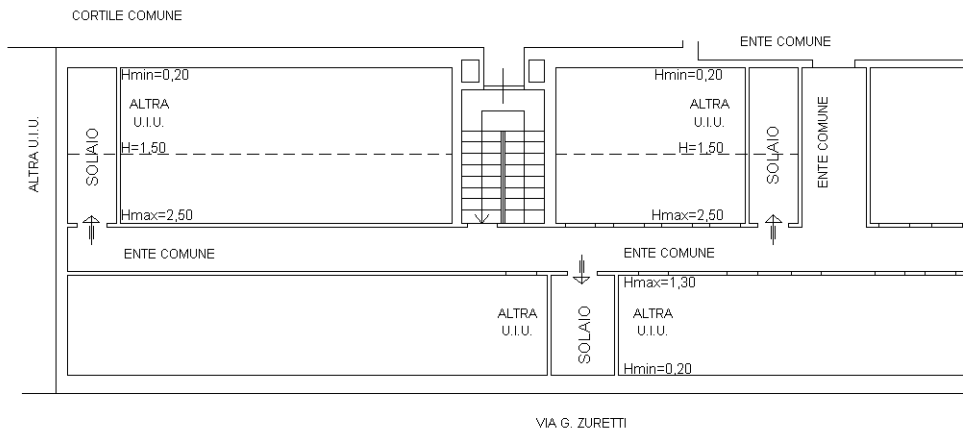

Foglio: 196

Particella: 244

Subalterno: 744

Compilata da:
 Bonetti Andrea

Iscritto all'albo:
 Architetti

Prov. Varese

N. 2830

Planimetria

Scheda n. 1

Scala 1:200

PIANO PRIMO
 H=2,90

PIANO SETTIMO (sottotetto)

Ultima planimetria in atti

Catasto dei Fabbricati - Situazione al 03/12/2019 - Comune di MILANO (F205) - < Foglio: 196 - Particella: 244 - Subalterno: 744 >
 VIA GIANFRANCO ZURETTI n. 25 piano: 1-7;